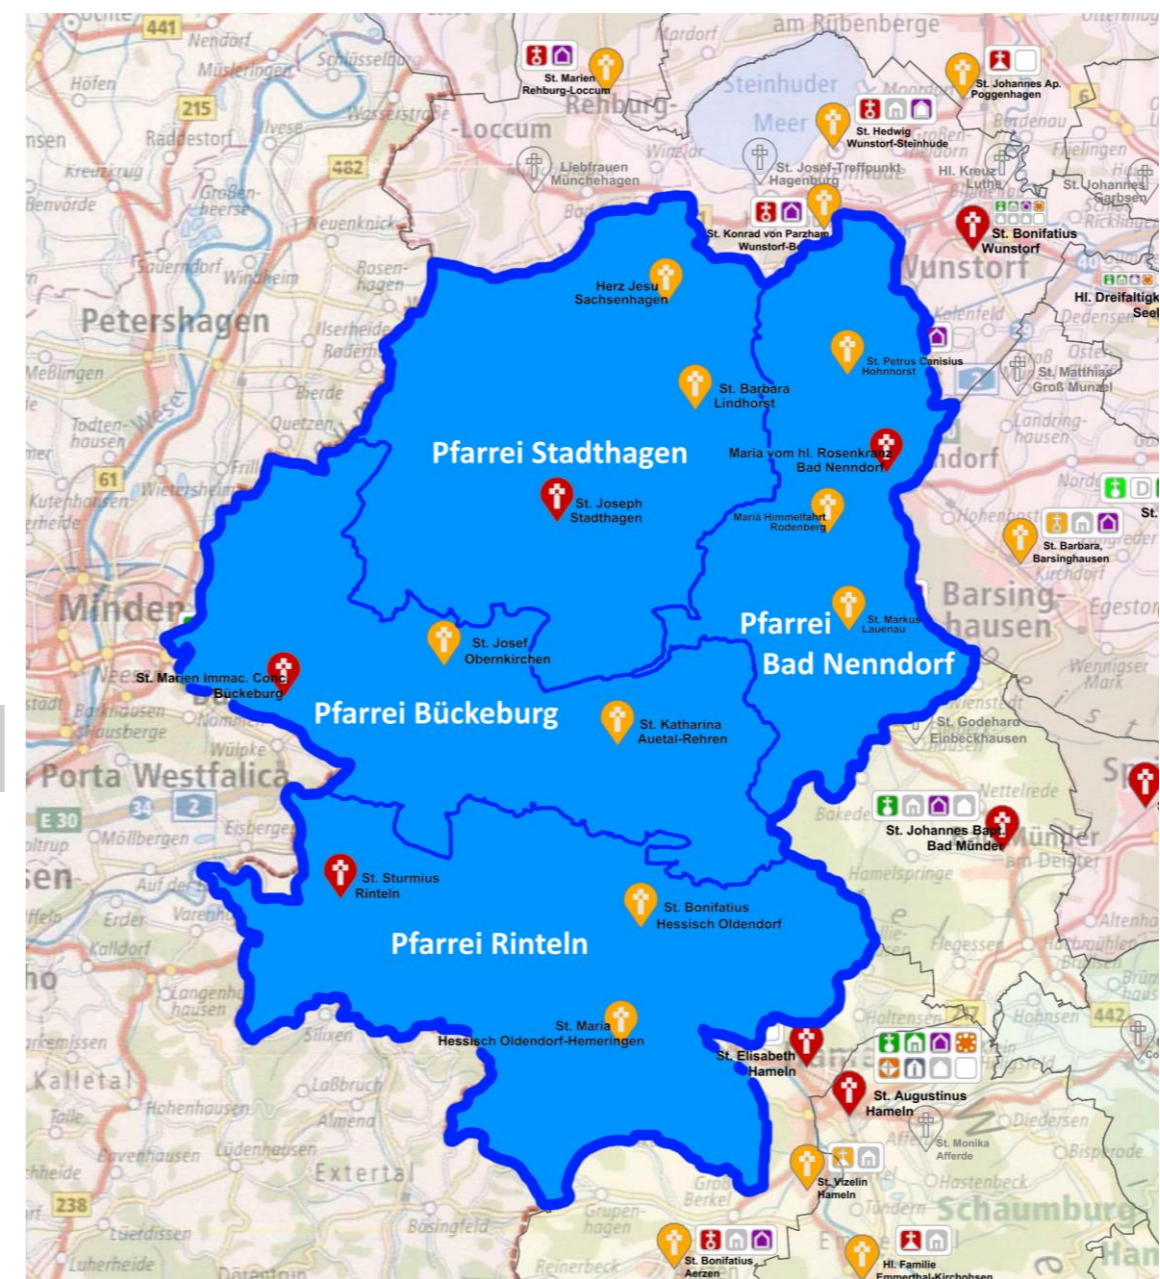

Überpfarrlicher Personal-Einsatz (ÜPE) im Schaumburger Land

St. Maria Bad Nenndorf
Lindenallee 3, 31542 Bad Nenndorf
mit Filialkirchen St. Petrus Canisius Hohnhorst,
St. Markus Lauenau & Mariä Himmelfahrt Rodenberg
www.st-maria-vom-heiligen-rosenkranz.de
E-✉: pfarramt@st-maria-vom-hl-rosenkranz.de

St. Marien Bückeburg
Oberwallweg 2, 31675 Bückeburg
mit Filialkirchen St. Josef Obernkirchen
& St. Katharina Rehren
www.stmarien-bueckeurg.de
E-✉: pfarrbuero.bueckeurg@stmarien-bueckeurg.de

4 katholische Pfarreien

mit 13 Kirchstandorten

St. Sturmius Rinteln
Kapellenwall 15, 31737 Rinteln
mit Filialkirchen St. Maria Hemeringen
& St. Bonifatius Hessisch Oldendorf
www.st-sturmius.de
E-✉: info@st-sturmius.de

St. Joseph Stadthagen
Bahnhofstr. 3, 31655 Stadthagen
mit Filialkirchen St. Barbara Lindhorst
& Herz Jesu Sachsenhagen
www.st-joseph-stadthagen.de
E-✉: sekretariat@st-joseph-stadthagen.de