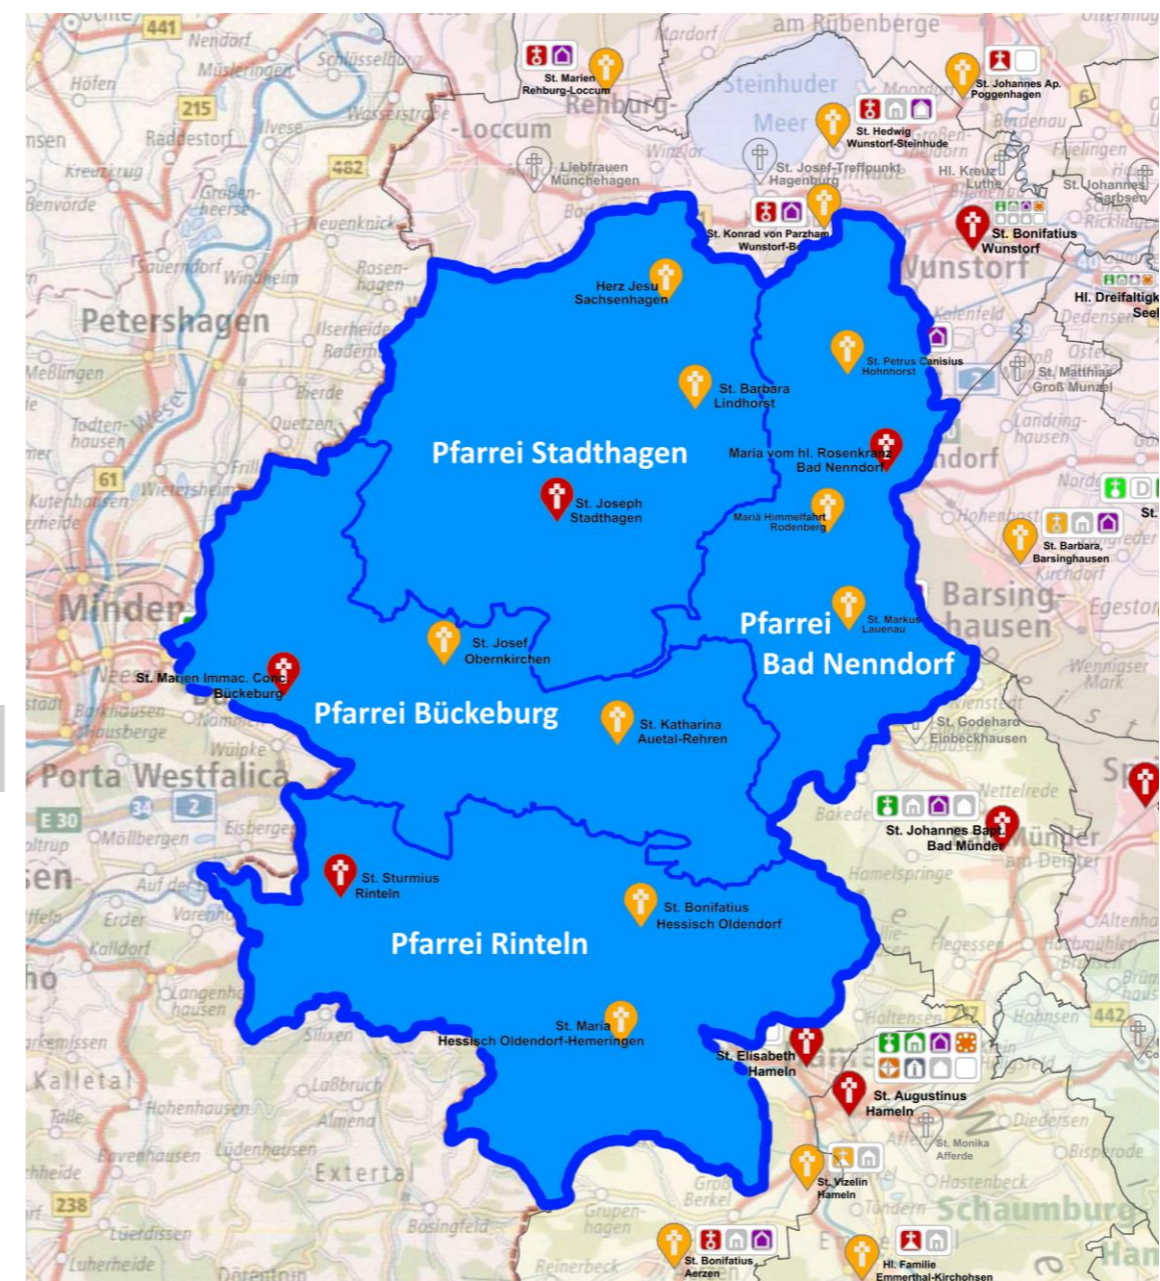

Überpfarrlicher Personal-Einsatz (ÜPE) im Schaumburger Land

St. Maria Bad Nenndorf

Lindenallee 3, 31542 Bad Nenndorf
mit Filialkirchen St. Petrus Canisius Hohnhorst,
St. Markus Lauenau & Mariä Himmelfahrt Rodenberg
www.st-maria-vom-heiligen-rosenkranz.de
E-✉: pfarramt@st-maria-vom-hl-rosenkranz.de

St. Marien Bückeburg

Oberwallweg 2, 31675 Bückeburg
mit Filialkirchen St. Josef Obernkirchen
& St. Katharina Rehren
www.stmarien-bueckeburg.de
E-✉: pfarrbuero.bueckeburg@stmarien-bueckeburg.de

4 katholische Pfarreien

mit 13 Kirchstandorten

St. Sturm Rinteln

Kapellenwall 15, 31737 Rinteln
mit Filialkirchen St. Maria Hemeringen
& St. Bonifatius Hessisch Oldendorf
www.st-sturm.de
E-✉: info@st-sturm.de

St. Joseph Stadthagen

Bahnhofstr. 3, 31655 Stadthagen
mit Filialkirchen St. Barbara Lindhorst
& Herz Jesu Sachsenhagen
www.st-joseph-stadthagen.de
E-✉: sekretariat@st-joseph-stadthagen.de